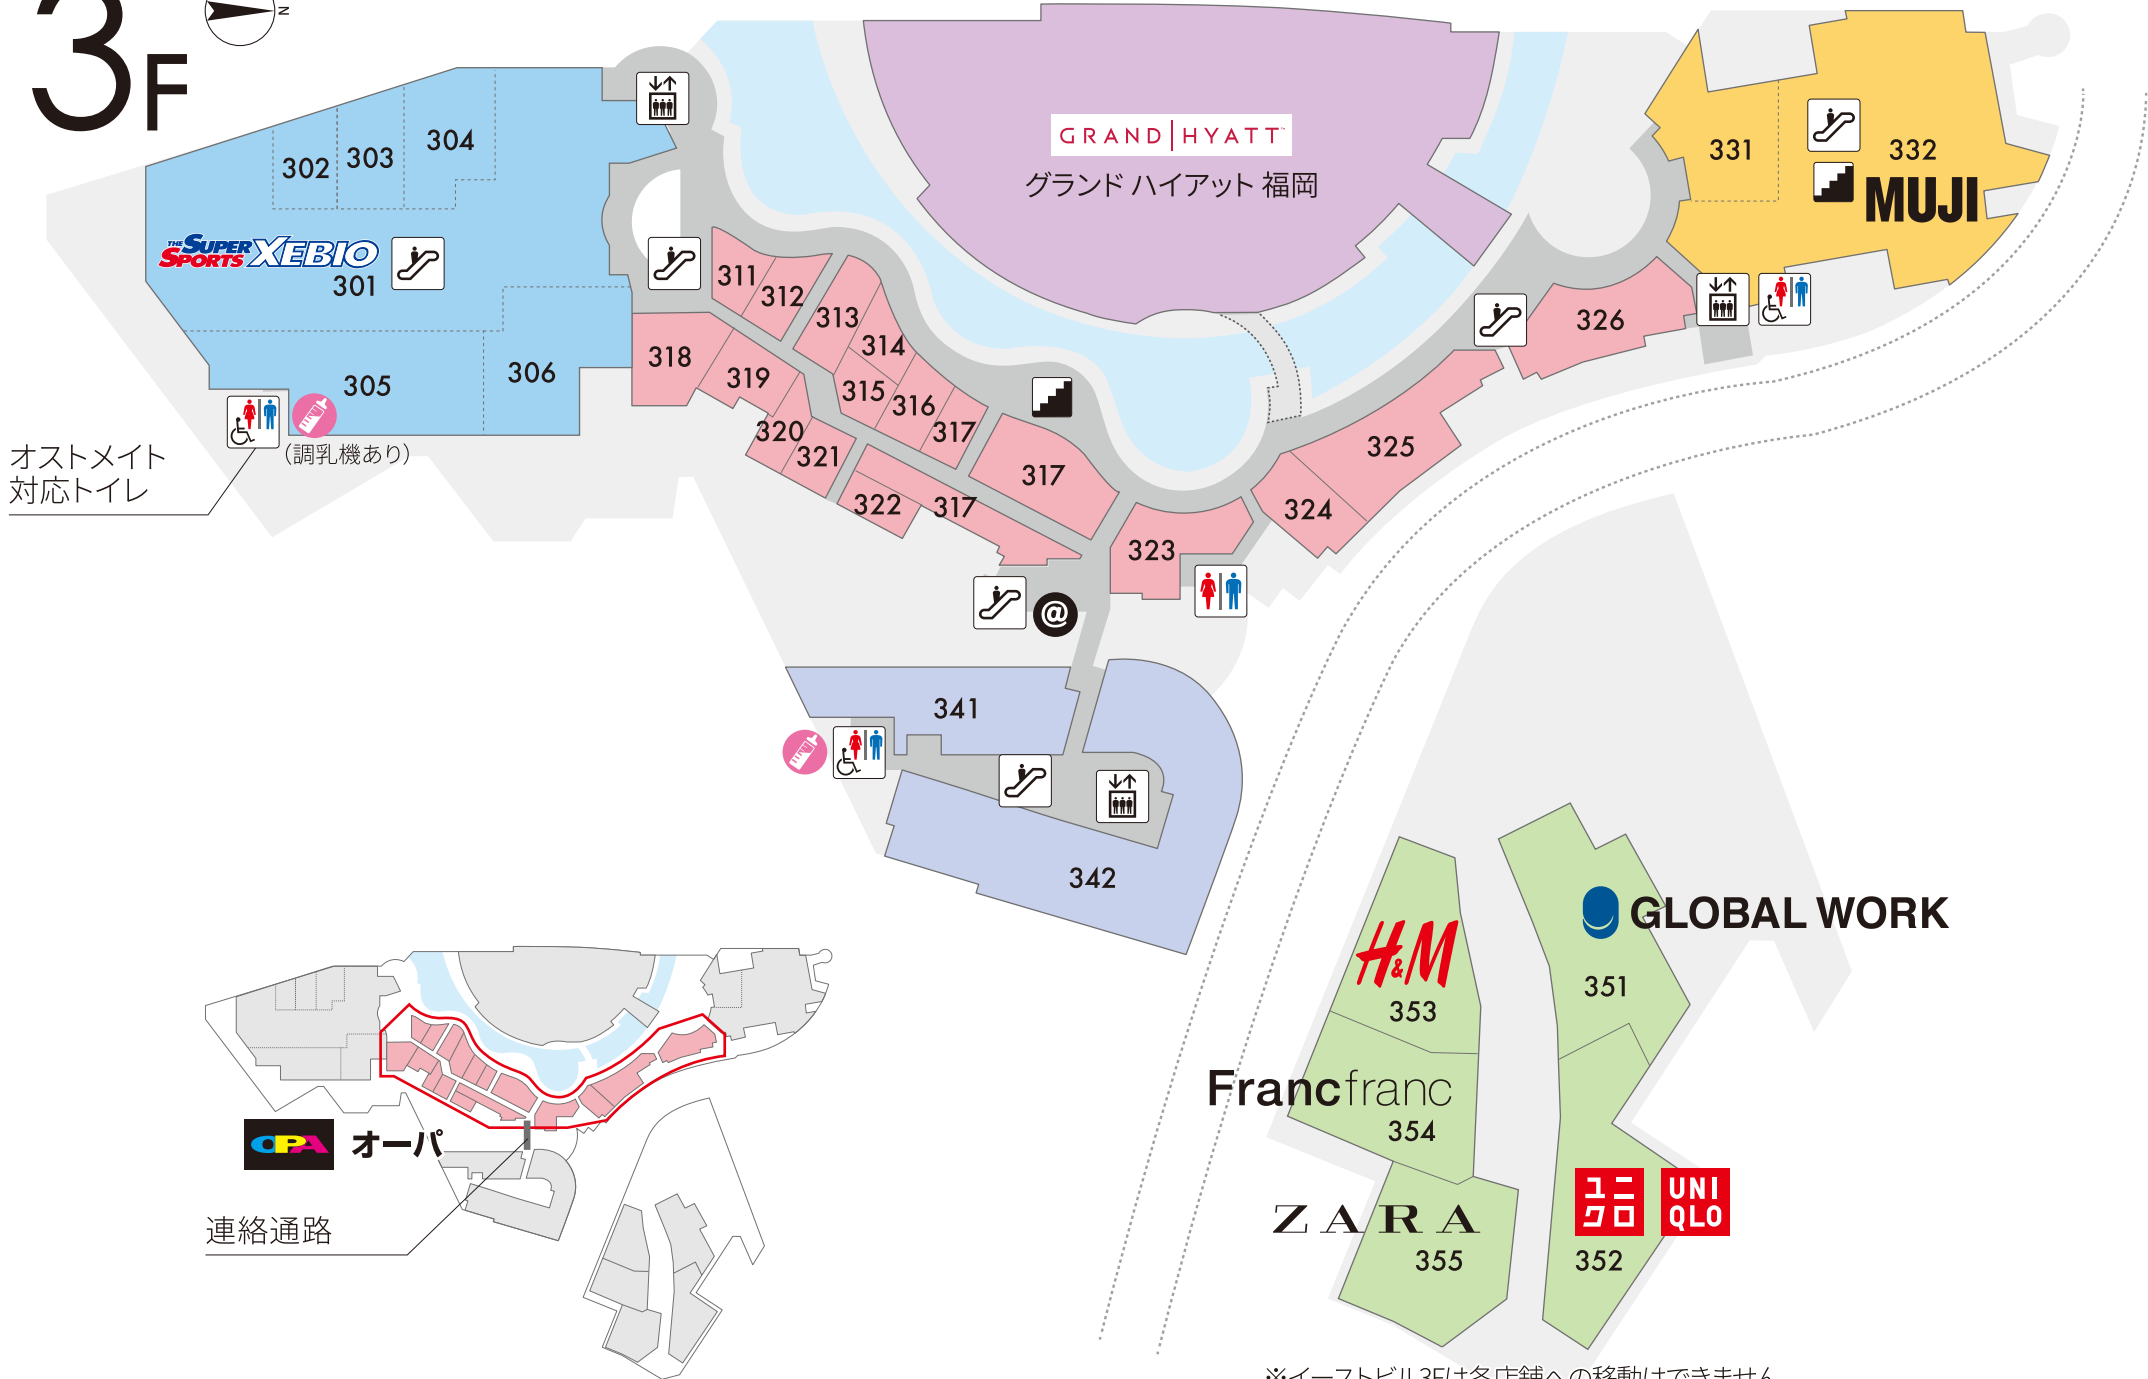

3F

オストメイト
対応トイレ

(調乳機あり)

CPA オーパ

連絡通路

※イーストビル3Fは各店舗への移動はできません。