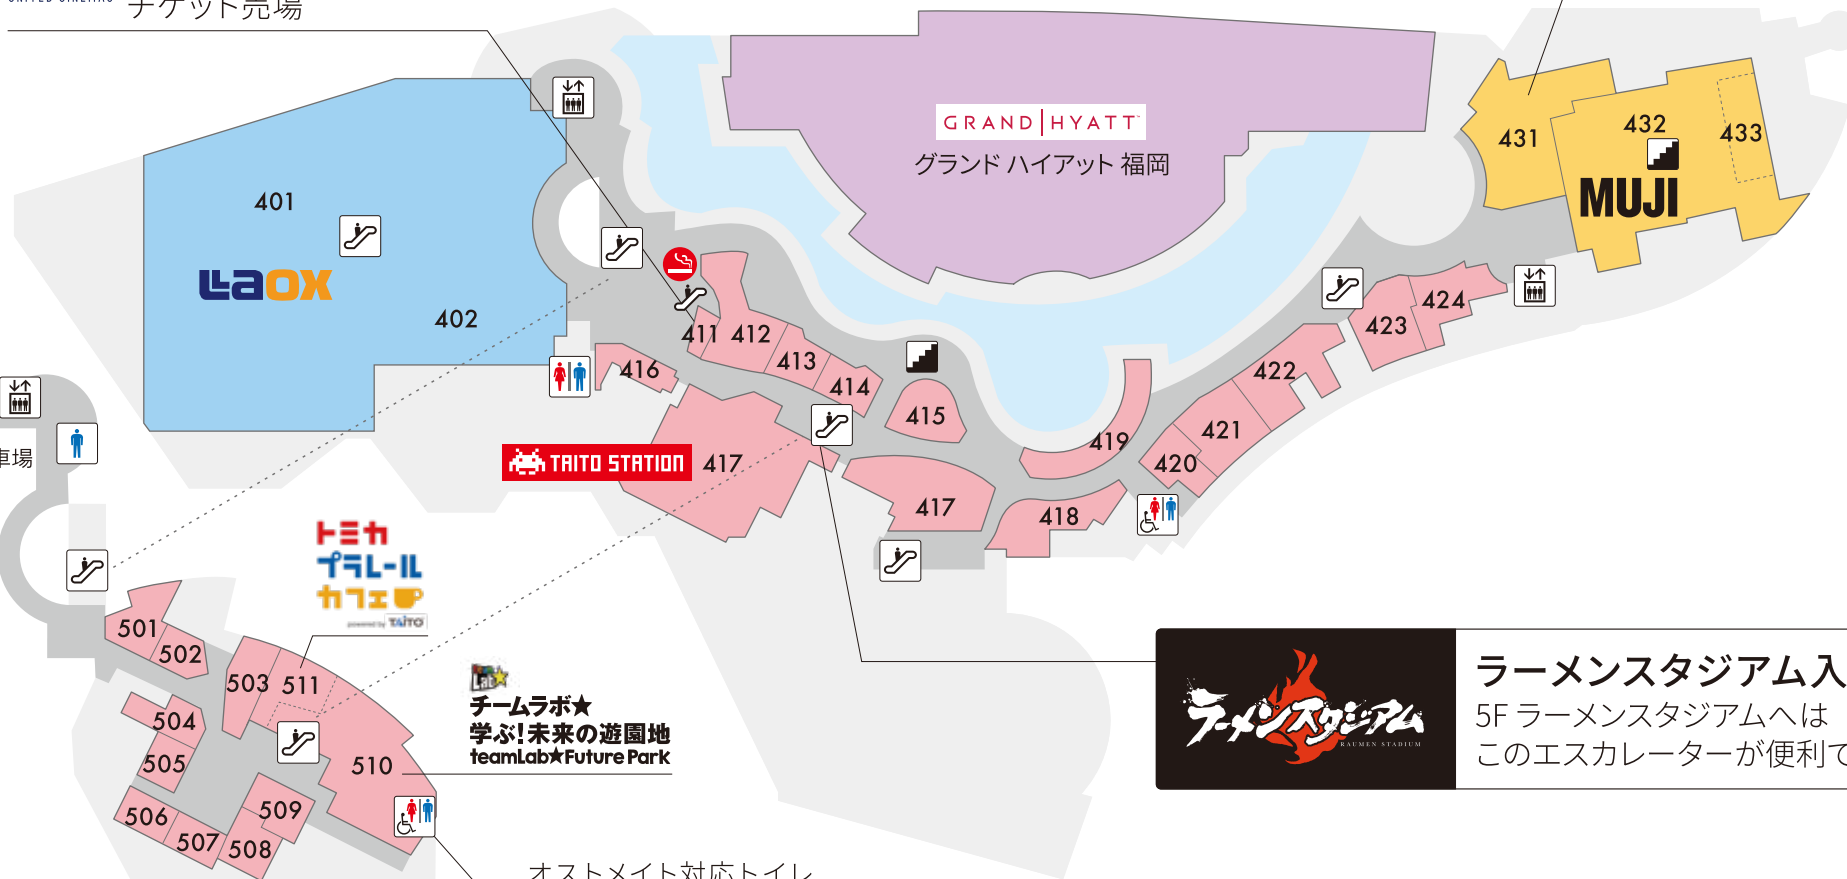

# 2F

※センターウォーク2Fから  
ビジネスセンタービルへは  
ご入館できません。

# 3F

オストメイト  
対応トイレ

(調乳機あり)

CPA オーパ

連絡通路

※イーストビル3Fは各店舗への移動はできません。

# 4F

ユナイテッド・シネマ  
チャンネルシティ13(映画館)  
チケット売場

チャンネルシティ劇場

# ピクトサイン:凡例

Guide Signs: Legends 图标:凡例 범례

 **現在位置**  
You are here 现在位置 현재위치

 **歩行者出入口**  
Doorway 歩行者出入口 보행자 출입구

 **総合インフォメーション**  
Information 问讯处 관광정보센터

 **キャナルツーリスト라운ジ**  
CANAL TOURIST LOUNGE 運河城國際遊客中心 캐널 투어리스트 라운지