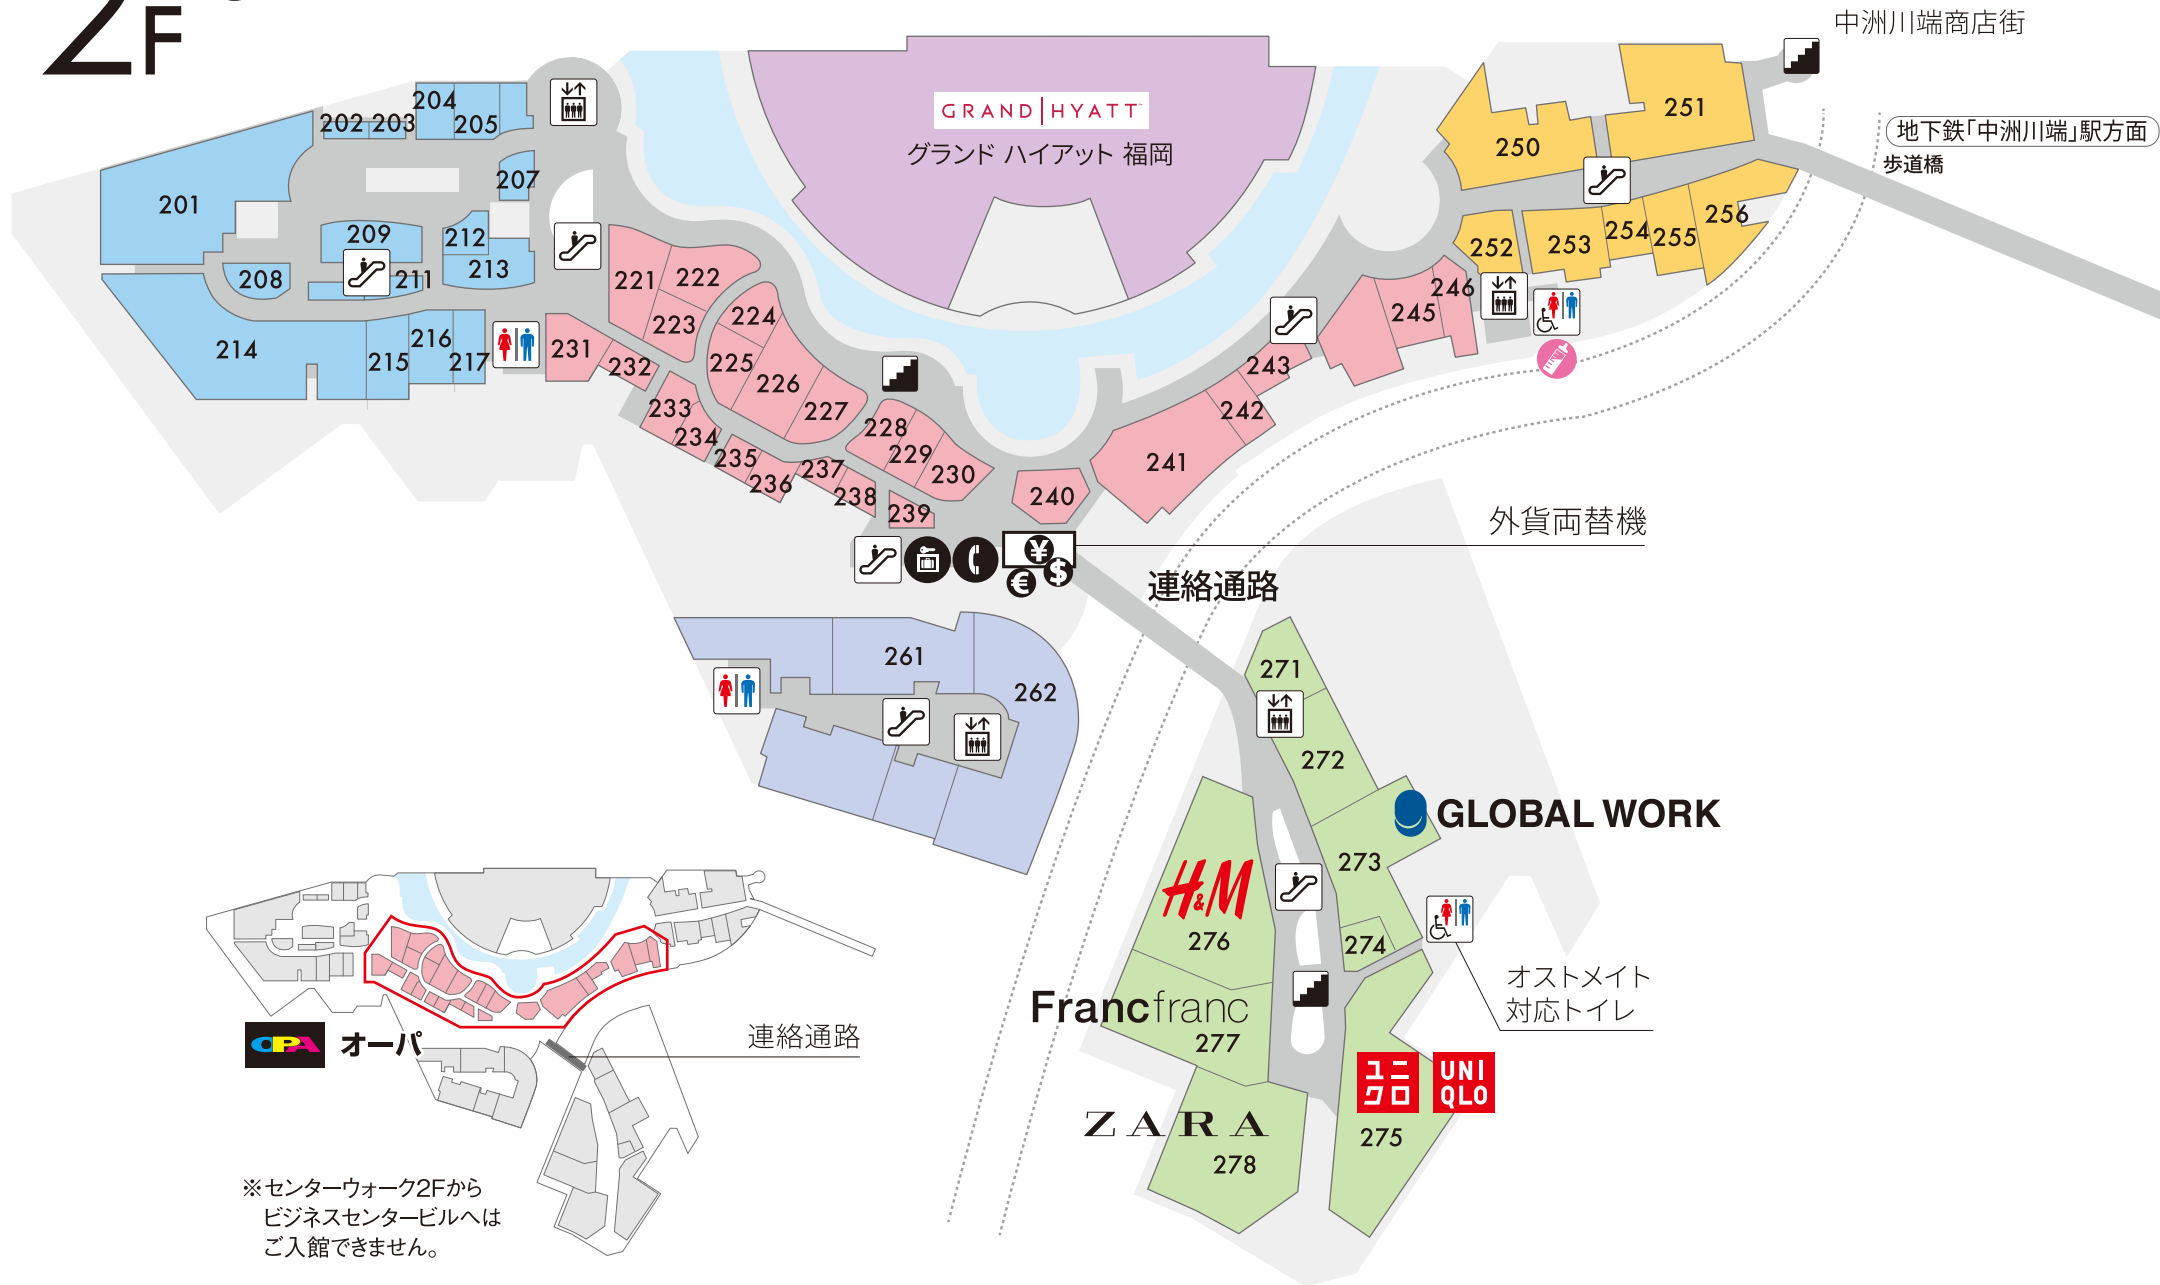

2F

※センターウォーク2Fから
ビジネスセンタービルへは
ご入館できません。