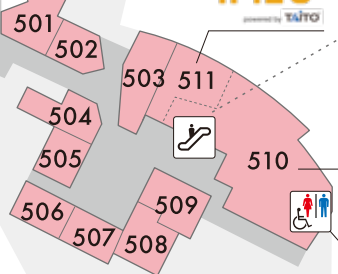

# 3F

オストメイト  
対応トイレ

(調乳機あり)

CPA オーパ

連絡通路

※イーストビル3Fは各店舗への移動はできません。

# 5F

← 駐車場

チームラボ★  
学ぶ!未来の遊園地  
teamLab★Future Park

オストメイト対応トイレ

※大人用簡易シート(100kgまで可)  
...5Fラーメンスタジアム内多目的トイレ

ラーメンスタジアム入口  
5F ラーメンスタジアムへは  
このエスカレーターが便利です

# ピクトサイン:凡例

Guide Signs: Legends 图标:凡例 범례

 **現在位置**  
You are here 现在位置 현재위치

 **歩行者出入口**  
Doorway 歩行者出入口 보행자 출입구

 **総合インフォメーション**  
Information 问讯处 관광정보센터

 **キャナルツーリスト라운ジ**  
CANAL TOURIST LOUNGE 運河城國際遊客中心 캐널 투어리스트 라운지