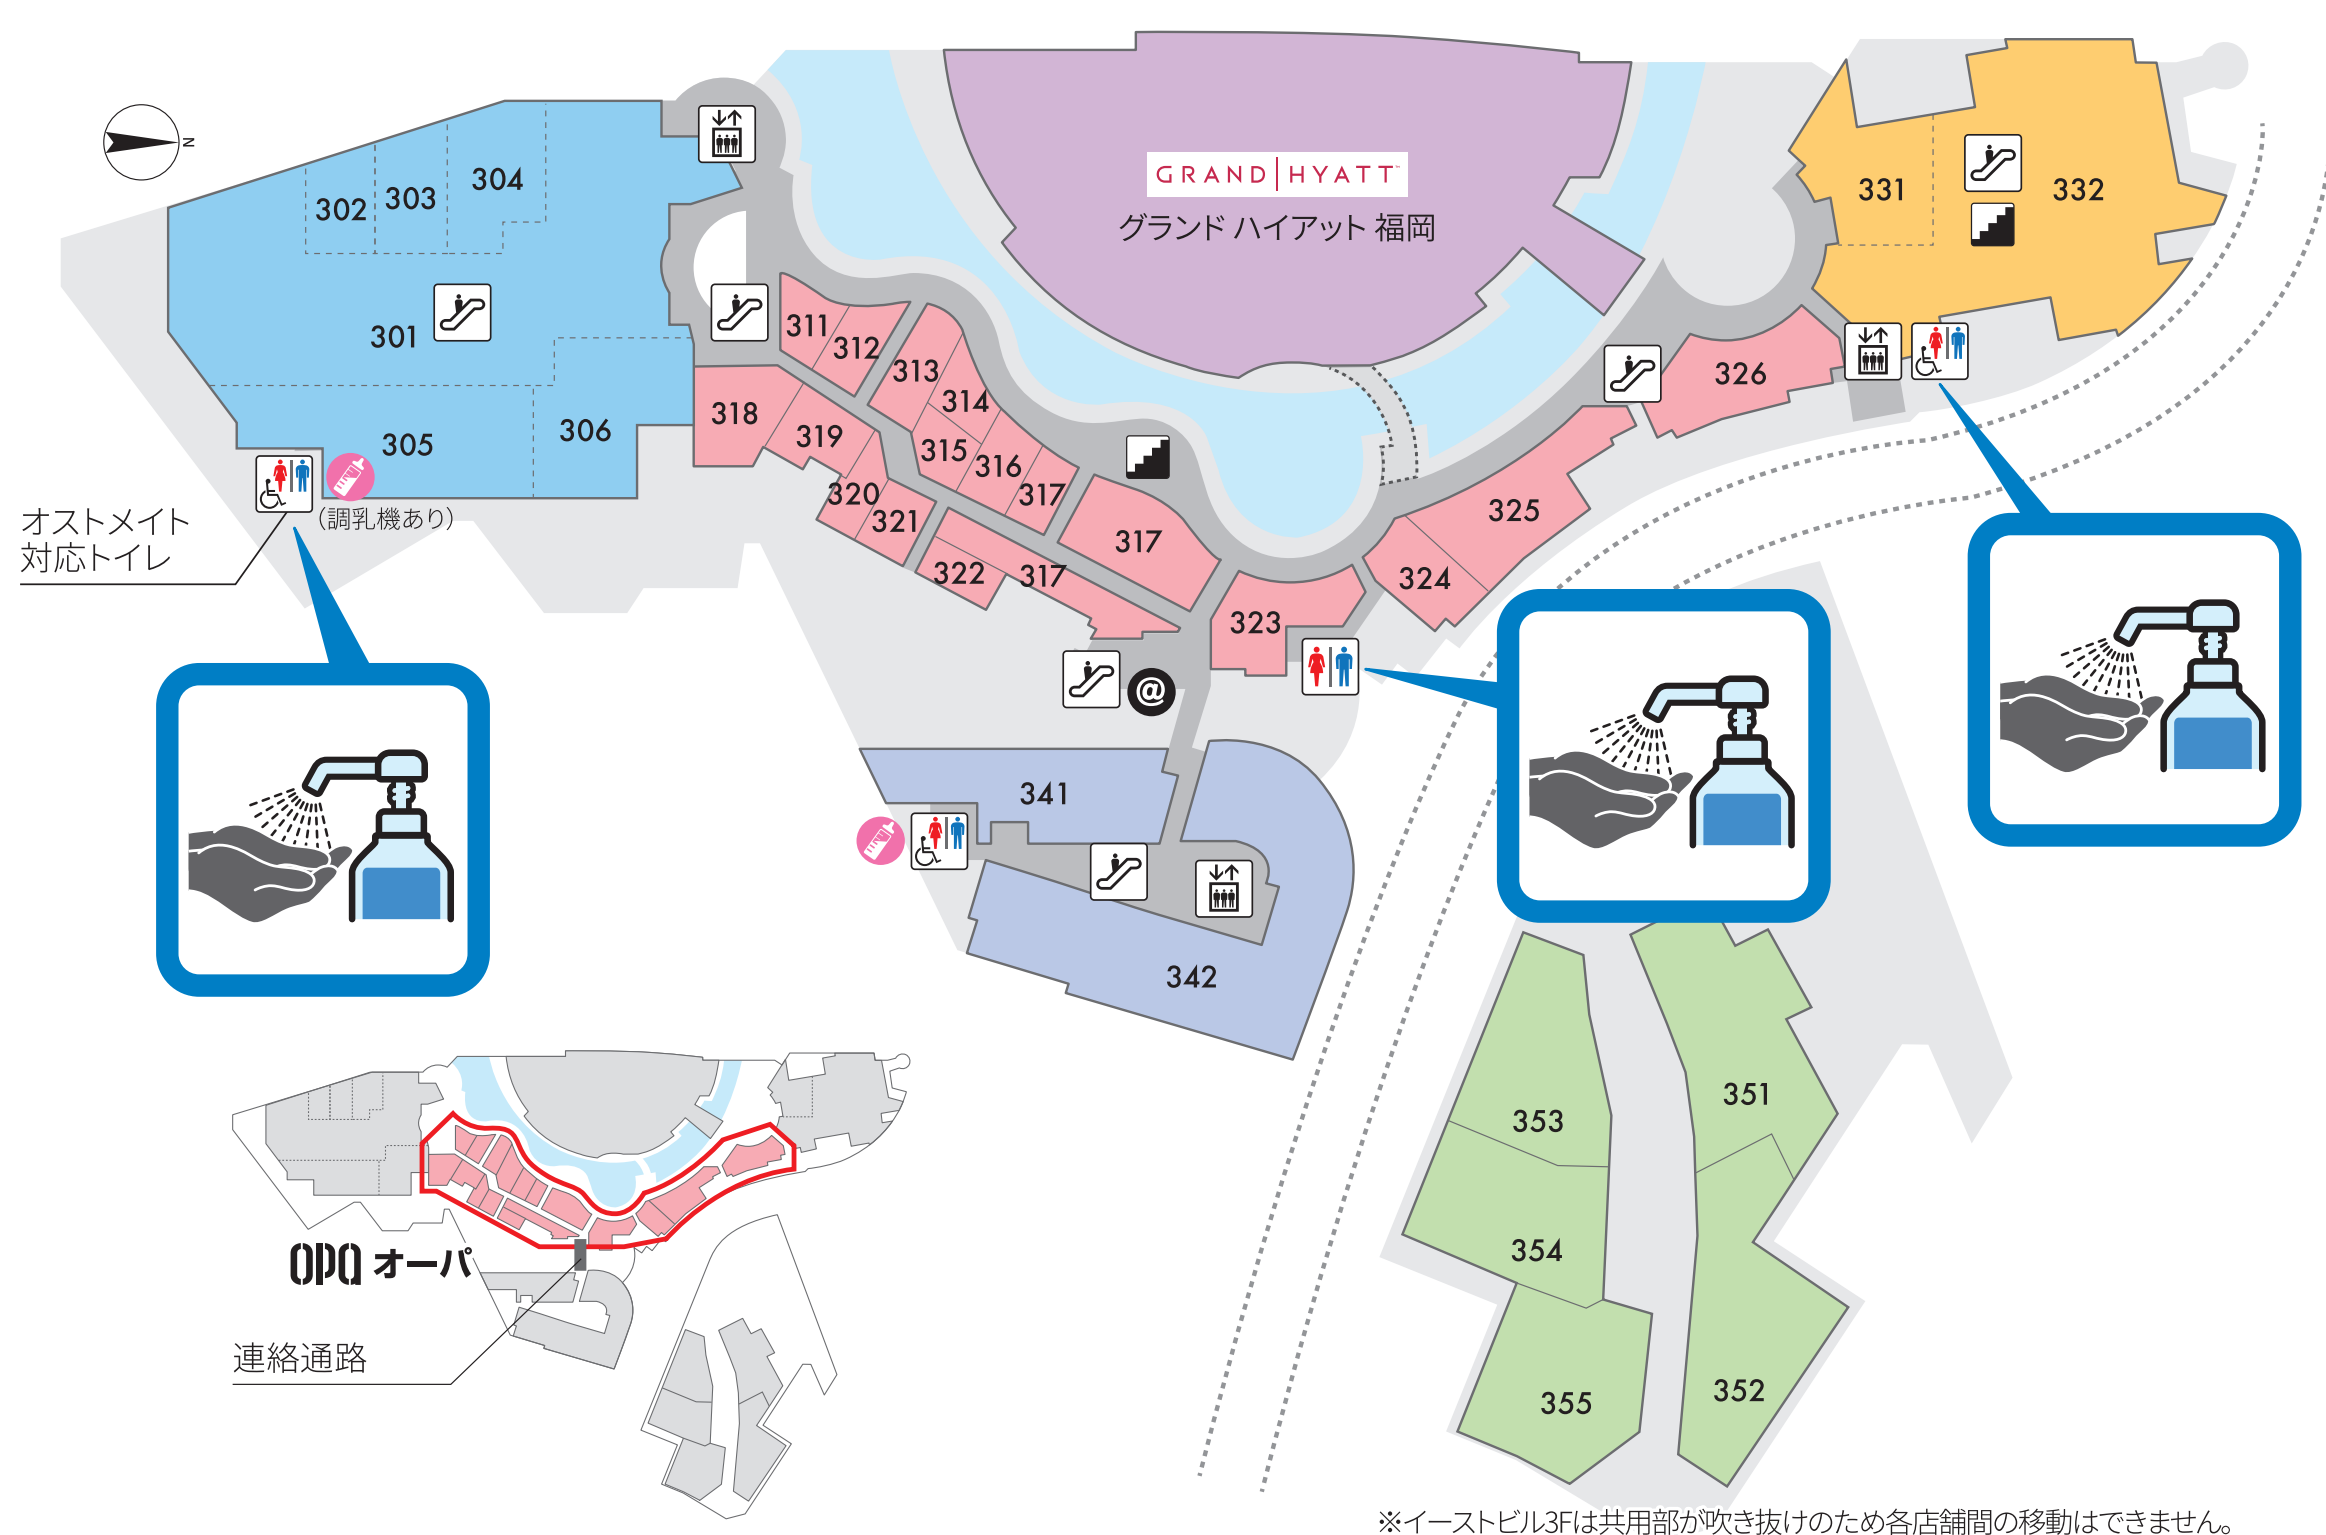

キャナルシティ博多 アルコール スタンド設置 MAP

B1F

2F

3F

1F

4F

5F

アルコールスタンド設置場所

※アルコール消毒液設置箇所は変更になる可能性があります。
※足踏み式スタンドを導入しています。

- ✂ エスカレーター
- 🚪 エレベーター
- 🏠 階段
- 🚪 出口
- 🚰 手洗い
- 🚻 多目的トイレ
- 🏧 ATM
- 🔑 コインロッカー
- 📶 インターネットコーナー
- 📷 自動証明写真機
- 👶 授乳室
- 🚭 喫煙所
- 🚗 外貨両替機
- ☎ 電話
- 🚗 駐輪場
- 🚲 シェアサイクル
- 🚗 タクシー乗り場
- 🐕 ペット同伴可能店
- 🚗 大型バス乗り場
- 🚗 エアポートアクセスバス
- ★ イベントスペース

キャナルシティ博多では以下の取り組みも行っております。

●館内にオゾン脱臭機「エアバスター」を設置し、オゾンで除菌・消臭を行っています。