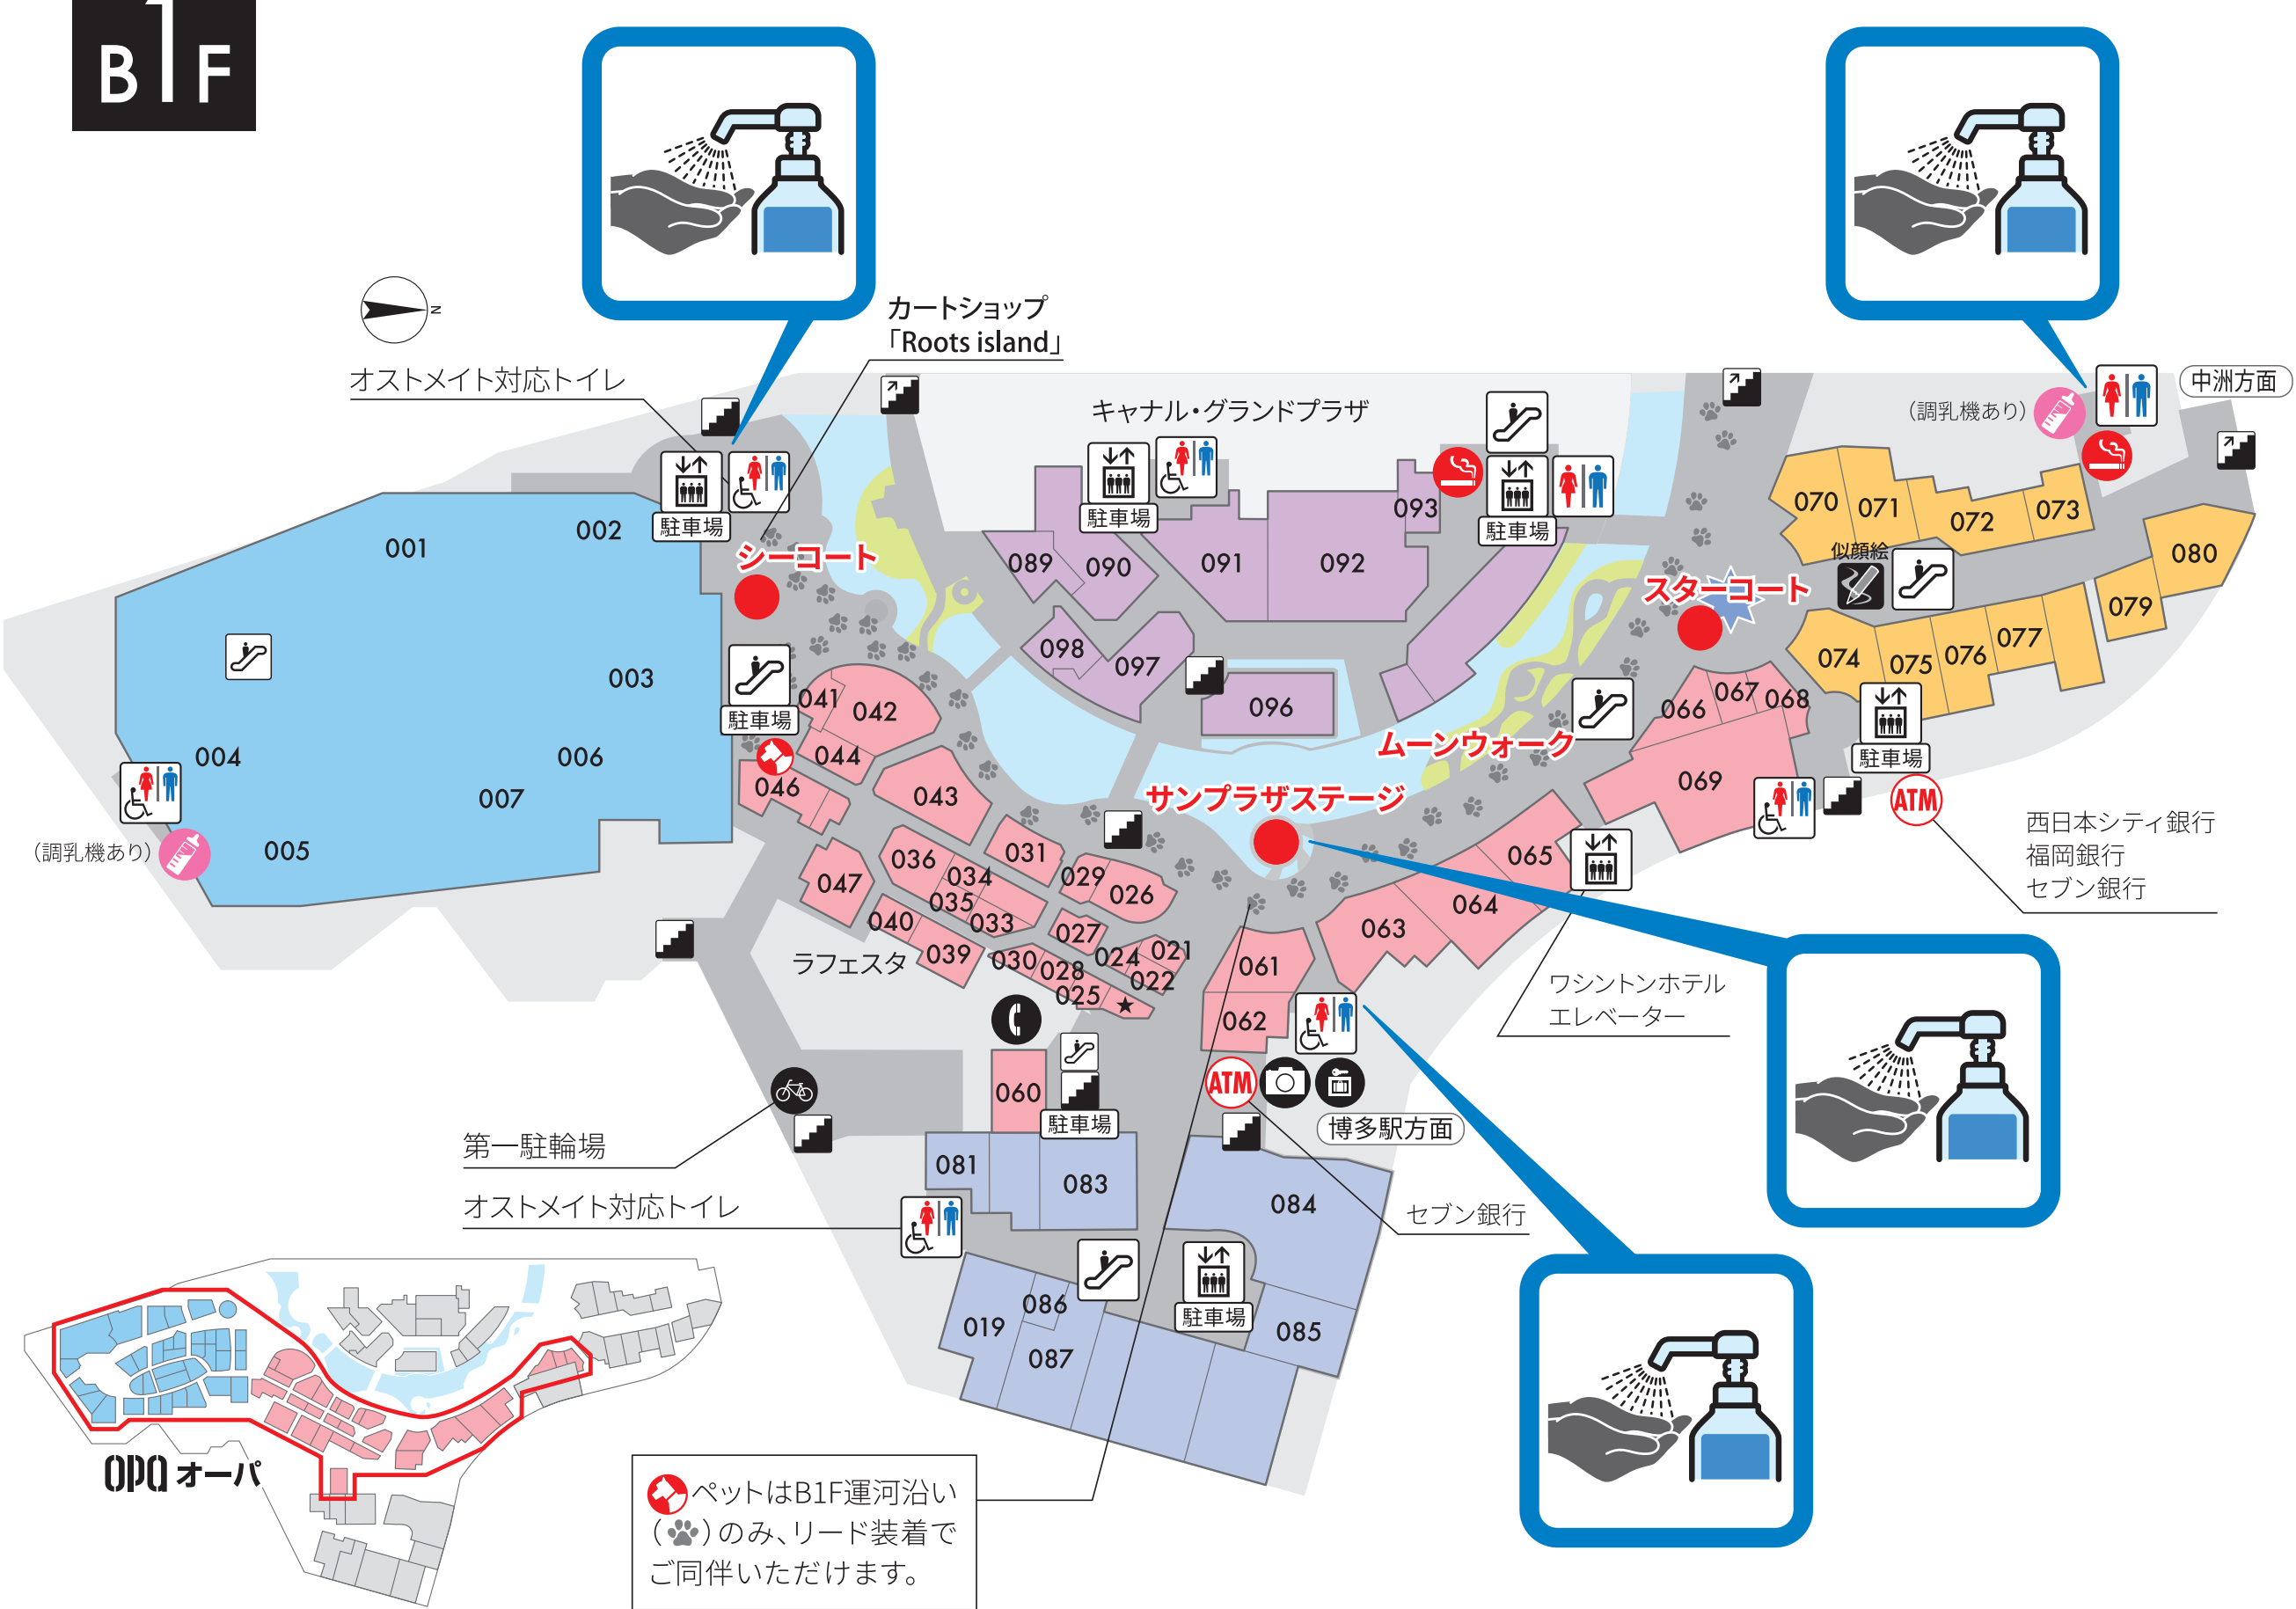

キャナルシティ博多 アルコール スタンド設置 MAP

B1F

2F

3F

1F

4F

5F

アルコールスタンド設置場所

※アルコール消毒液設置箇所は変更になる可能性があります。
※足踏み式スタンドを導入しています。

- ✂ エスカレーター
- 🚪 エレベーター
- 🏠 階段
- 🚪 出口
- 🚰 手洗い
- 🚻 多目的トイレ
- 🏧 ATM
- 🔑 コインロッカー
- 📶 インターネットコーナー
- 📷 自動証明写真機
- 👶 授乳室
- 🚭 喫煙所
- 🚗 外貨両替機
- ☎ 電話
- 🚗 駐輪場
- 🚲 シェアサイクル
- 🚗 タクシー乗り場
- 🐕 ペット同伴可能店
- 🚗 大型バス乗り場
- 🚗 エアポートアクセスバス
- ★ イベントスペース

キャナルシティ博多では以下の取り組みも行っております。

●館内にオゾン脱臭機「エアバスター」を設置し、オゾンで除菌・消臭を行っています。