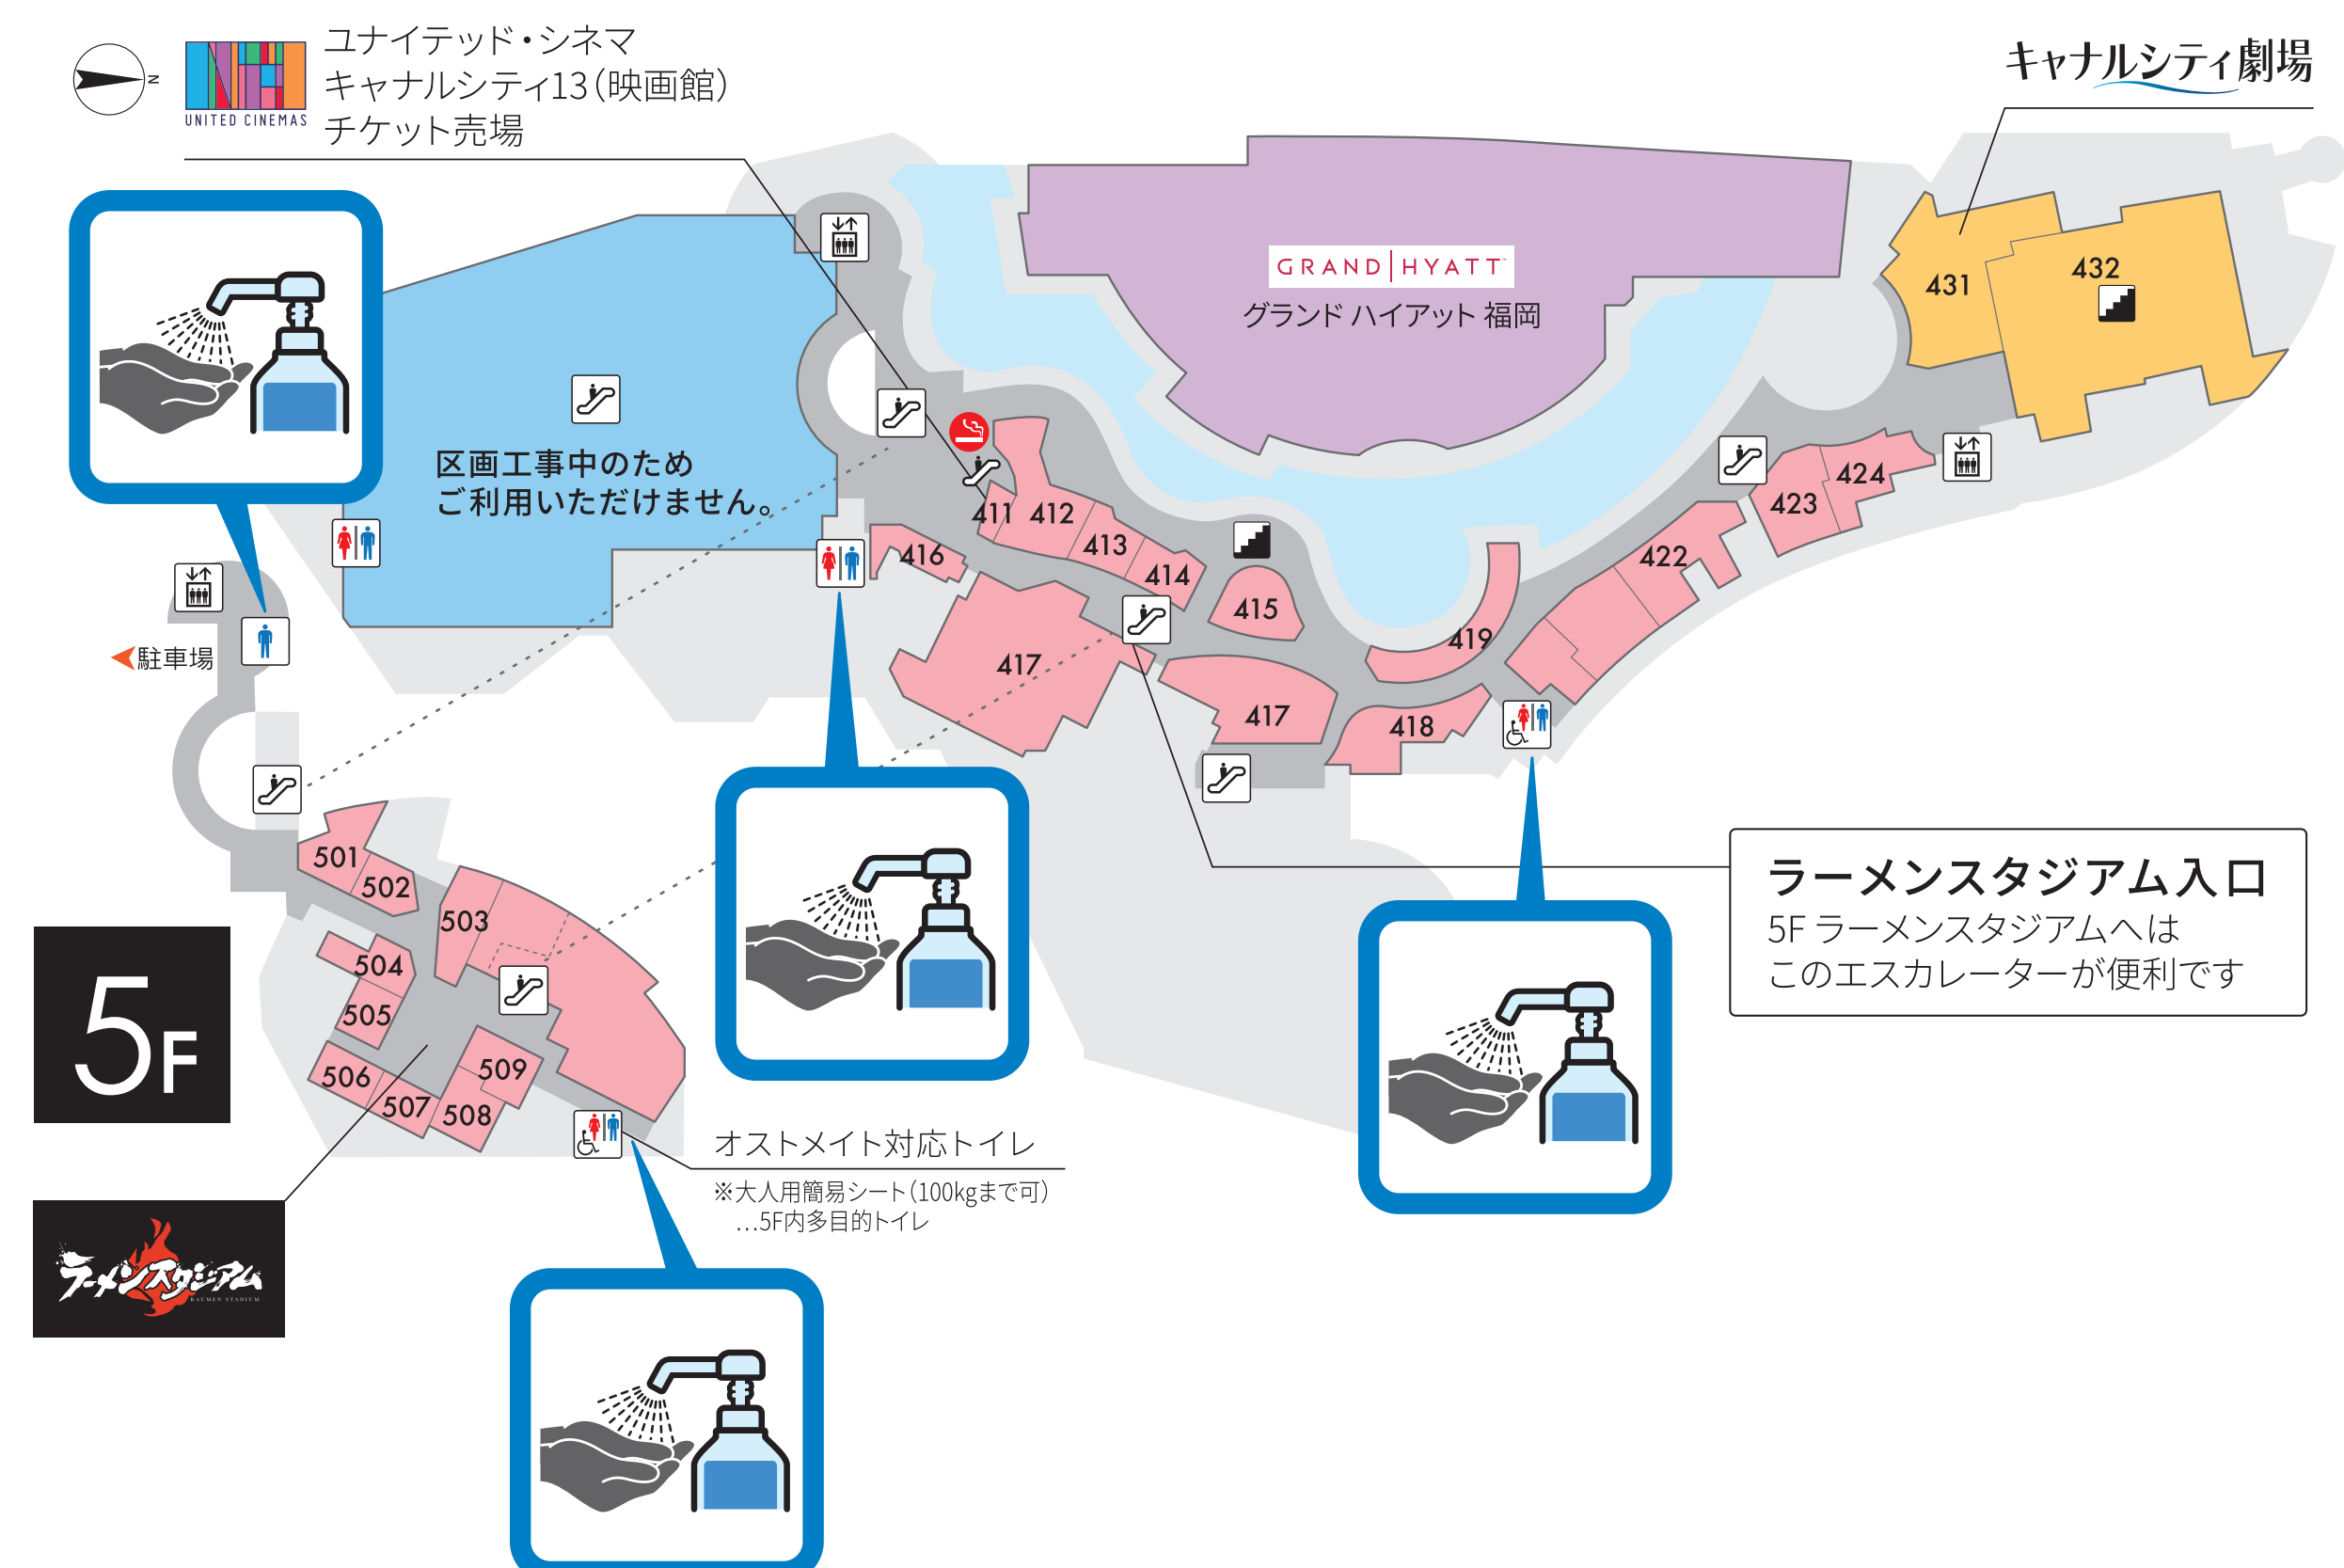

キャナルシティ博多 アルコール スタンド設置 MAP

B1F

2F

3F

1F

4F

5F

アルコールスタンド設置場所

※アルコール消毒液設置箇所は変更になる可能性があります。
※足踏み式スタンドを導入しています。

- ✂ エスカレーター
- 🚪 エレベーター
- 🏠 階段
- 🚪 出口
- 🚰 手洗い
- 🚻 多目的トイレ
- 🏧 ATM
- 🔑 コインロッカー
- 📶 インターネットコーナー
- 📷 自動証明写真機
- 👶 授乳室
- 🚭 喫煙所
- 🚗 外貨両替機
- ☎ 電話
- 🚗 駐輪場
- 🚲 シェアサイクル
- 🚗 タクシー乗り場
- 🐕 ペット同伴可能店
- 🚗 大型バス乗り場
- 🚗 エアポートアクセスバス
- ★ イベントスペース

キャナルシティ博多では以下の取り組みも行っております。

●館内にオゾン脱臭機「エアバスター」を設置し、オゾンで除菌・消臭を行っています。