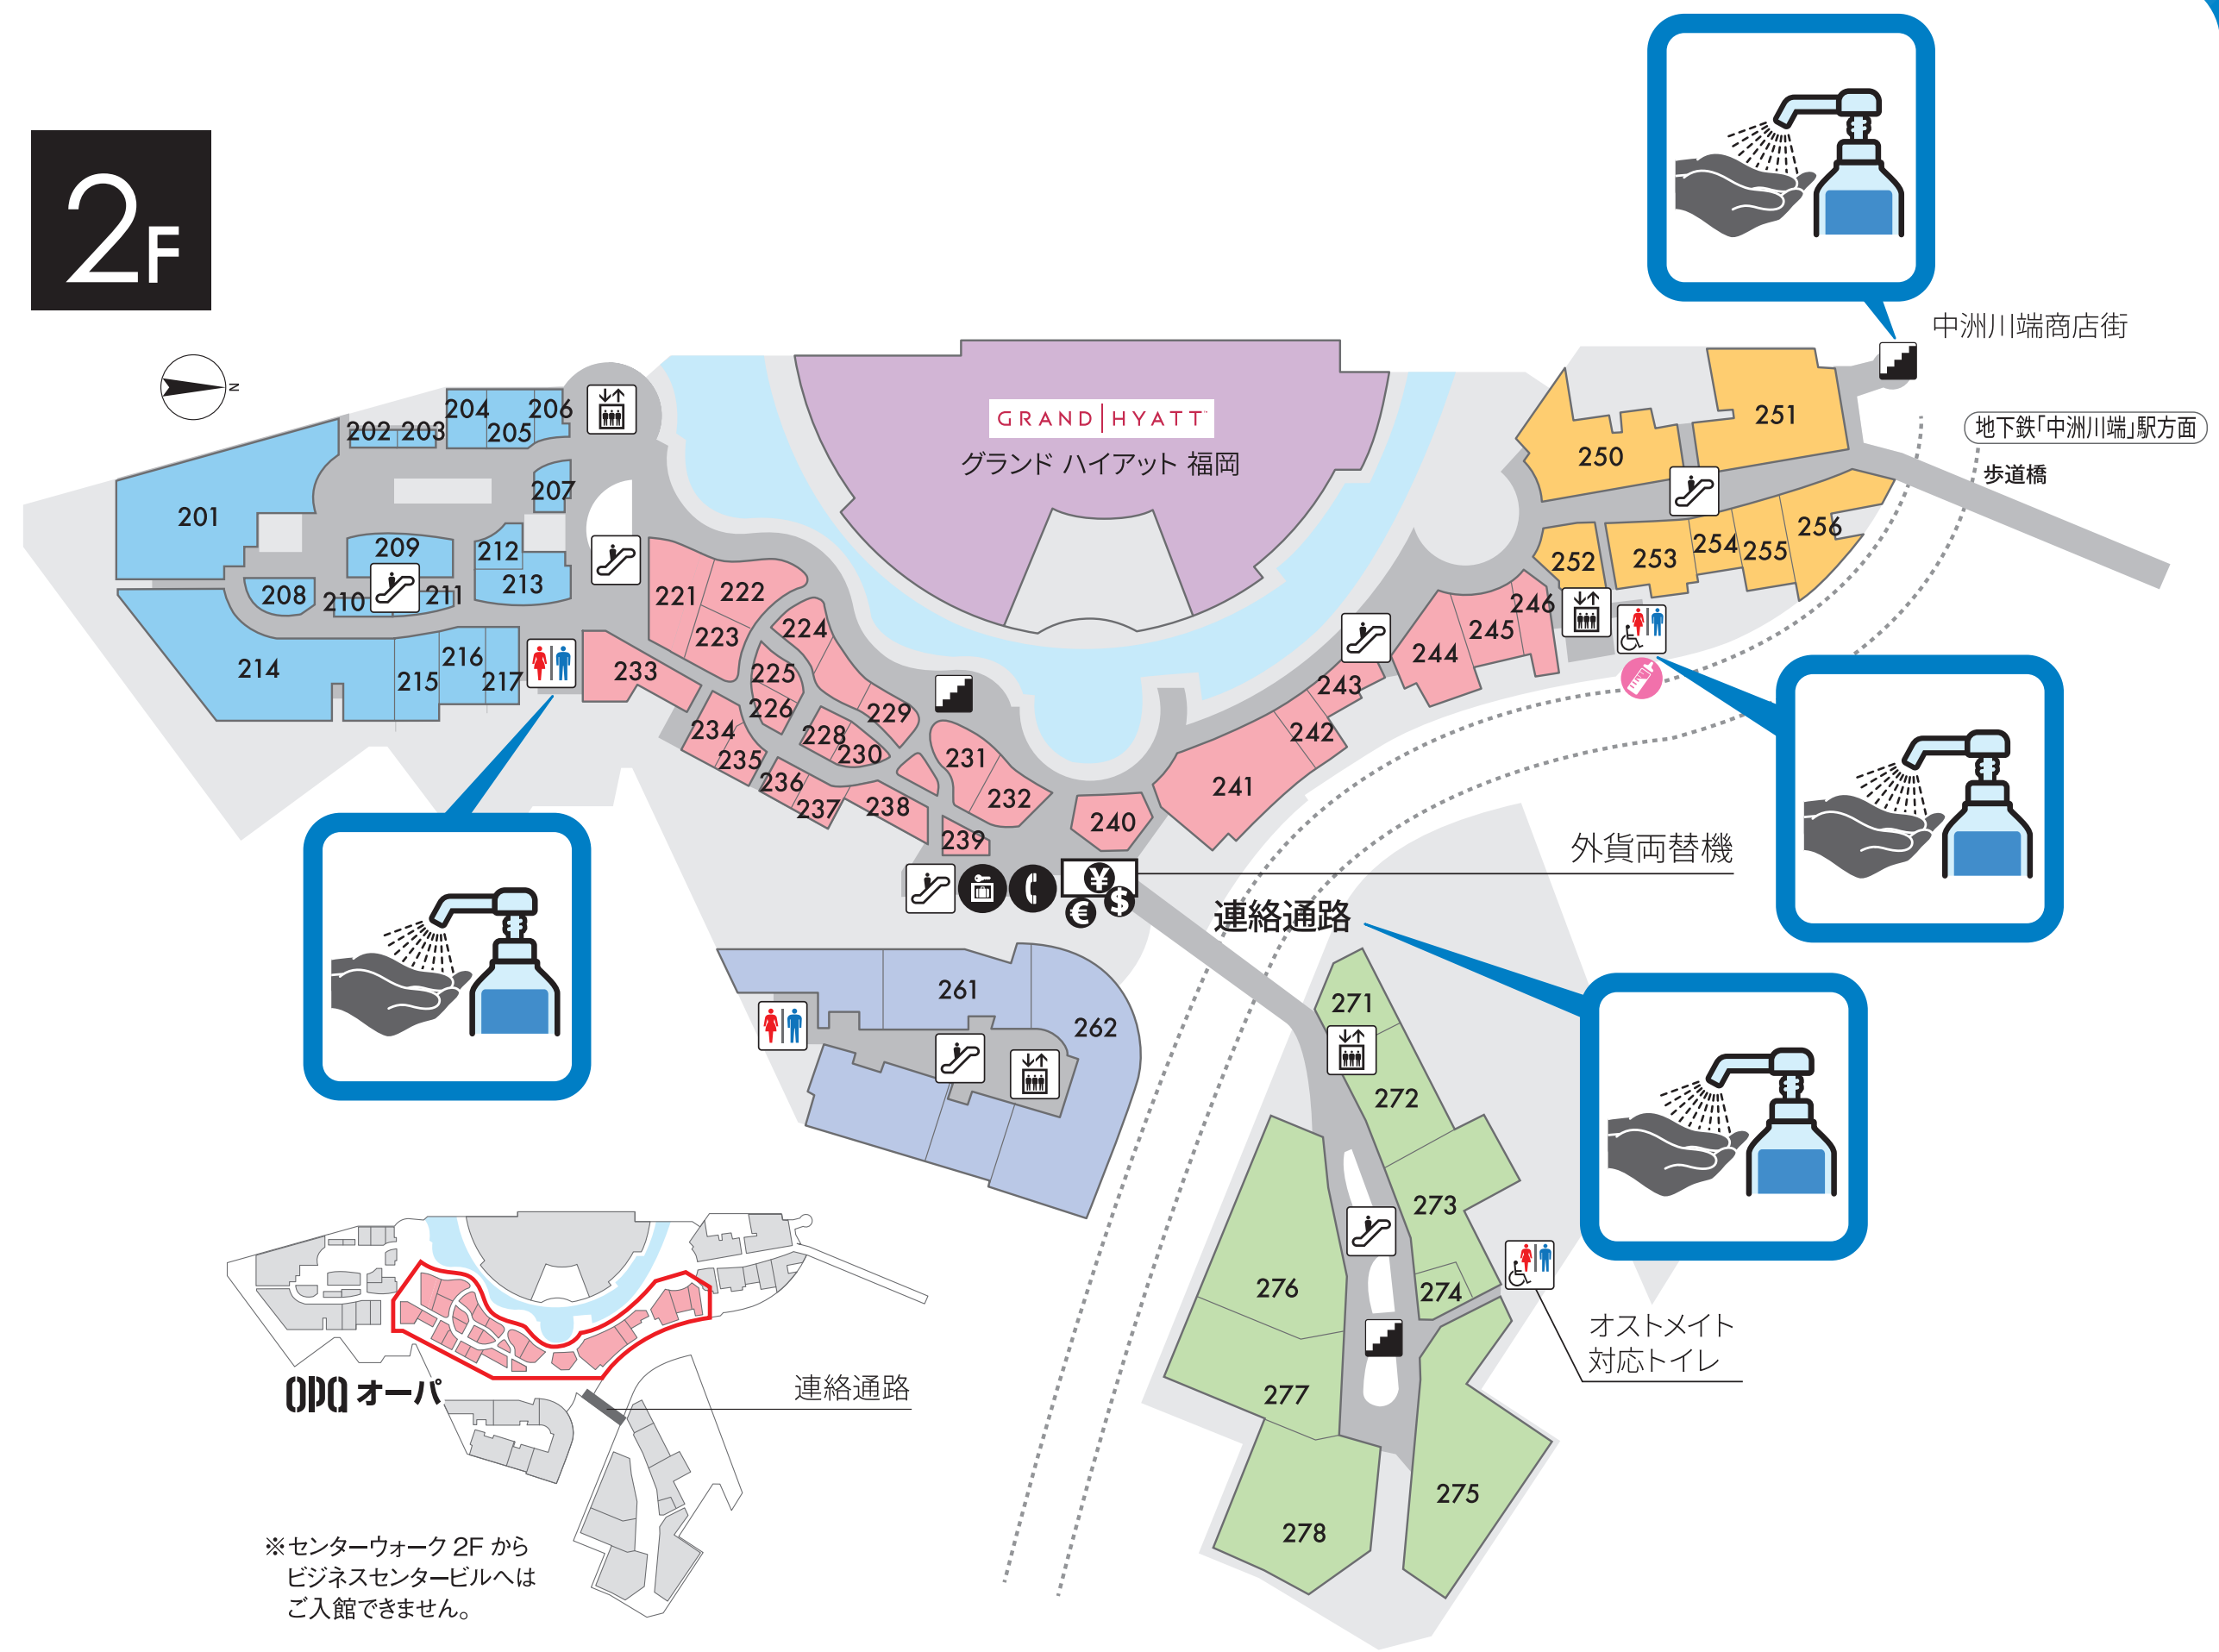

キャナルシティ博多 アルコール スタンド設置 MAP

B1F

2F

3F

1F

4F

5F

アルコールスタンド設置場所

※アルコール消毒液設置箇所は変更になる可能性があります。
※足踏み式スタンドを導入しています。

- ✂ エスカレーター
- 🚪 エレベーター
- 🏠 階段
- 🚪 出口
- 🚰 手洗い
- 🚻 多目的トイレ
- 🏧 ATM
- 🔑 コインロッカー
- 📶 インターネットコーナー
- 📷 自動証明写真機
- 👶 授乳室
- 🚭 喫煙所
- 🚗 外貨両替機
- ☎ 電話
- 🚗 駐輪場
- 🚲 シェアサイクル
- 🚗 タクシー乗り場
- 🐕 ペット同伴可能店
- 🚗 大型バス乗り場
- 🚗 エアポートアクセスバス
- ★ イベントスペース

キャナルシティ博多では以下の取り組みも行っております。

●館内にオゾン脱臭機「エアバスター」を設置し、オゾンで除菌・消臭を行っています。